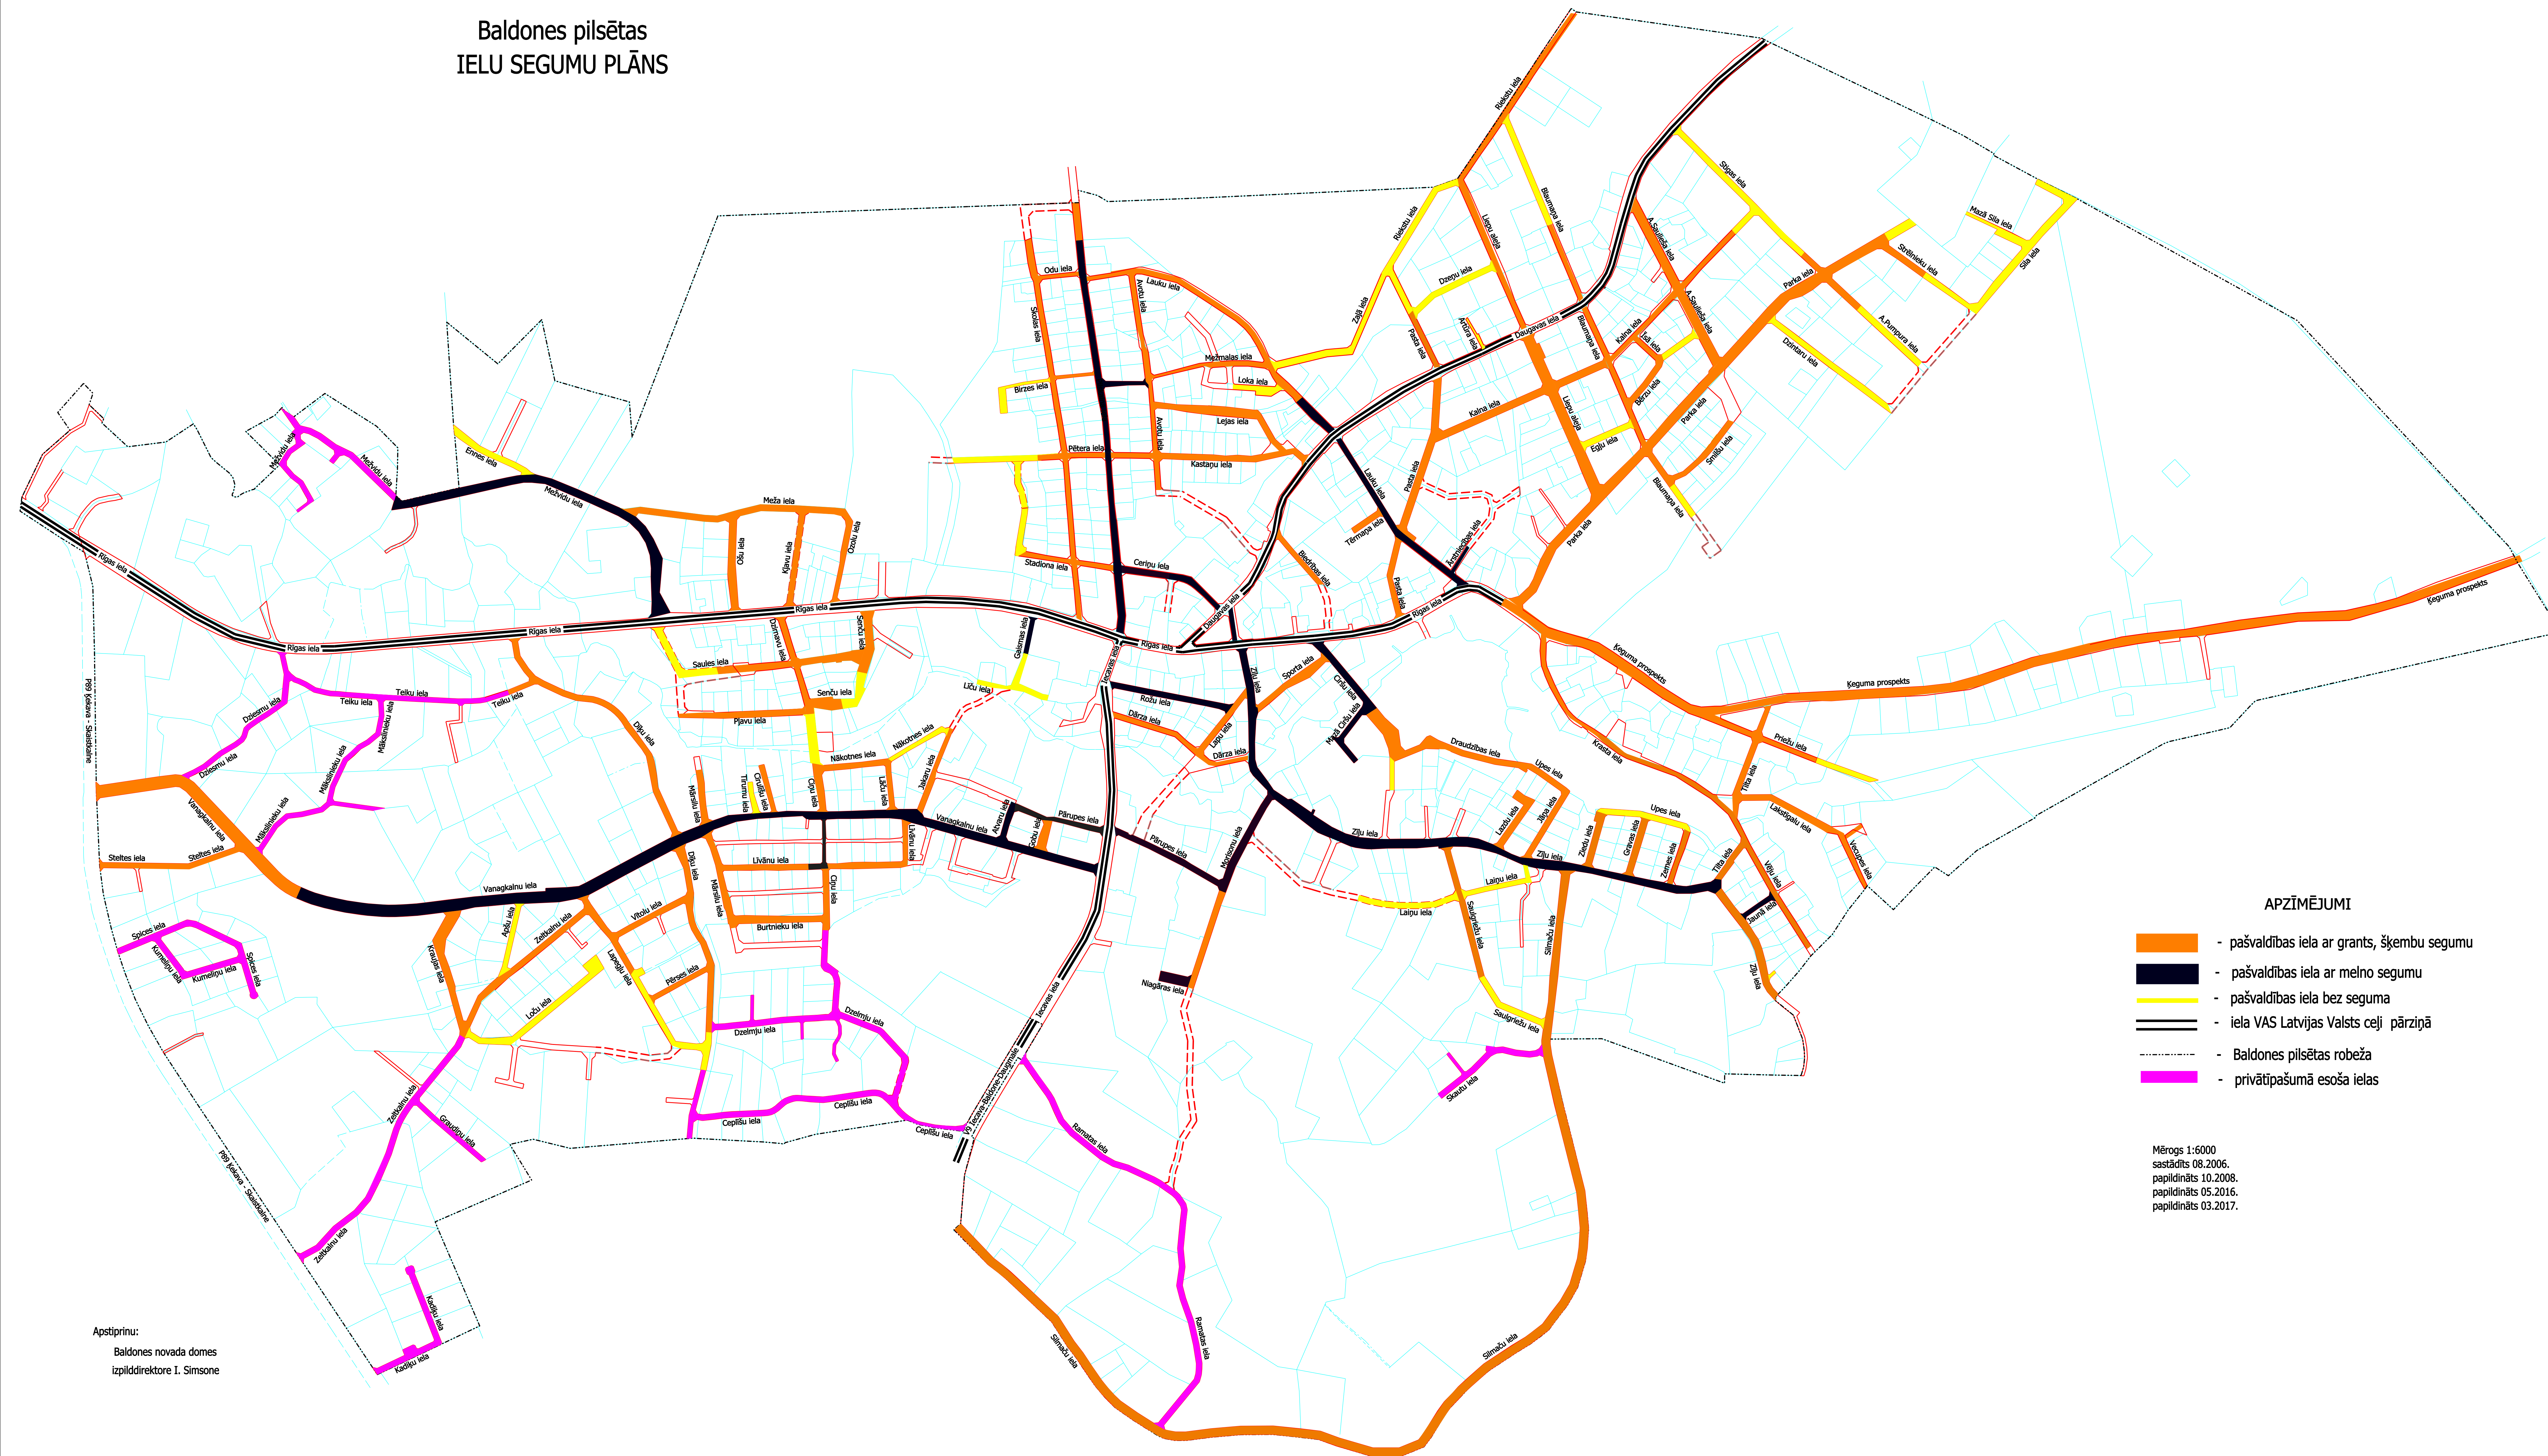

Baldones pilsētas IELU SEGUMU PLĀNS

APZĪMĒJUMI

- - pašvaldības iela ar grants, šķembu segumu
- - pašvaldības iela ar melno segumu
- - pašvaldības iela bez seguma
- iela VAS Latvijas Valsts ceļi pārziņā
- Baldones pilsētas robeža
- - privātpašumā esoša ielas

Mērogs 1:6000
 sastādīts 08.2006.
 papildināts 10.2008.
 papildināts 05.2016.
 papildināts 03.2017.

Apstiprinu:
 Baldones novada domes
 izpilddirektore I. Simšone