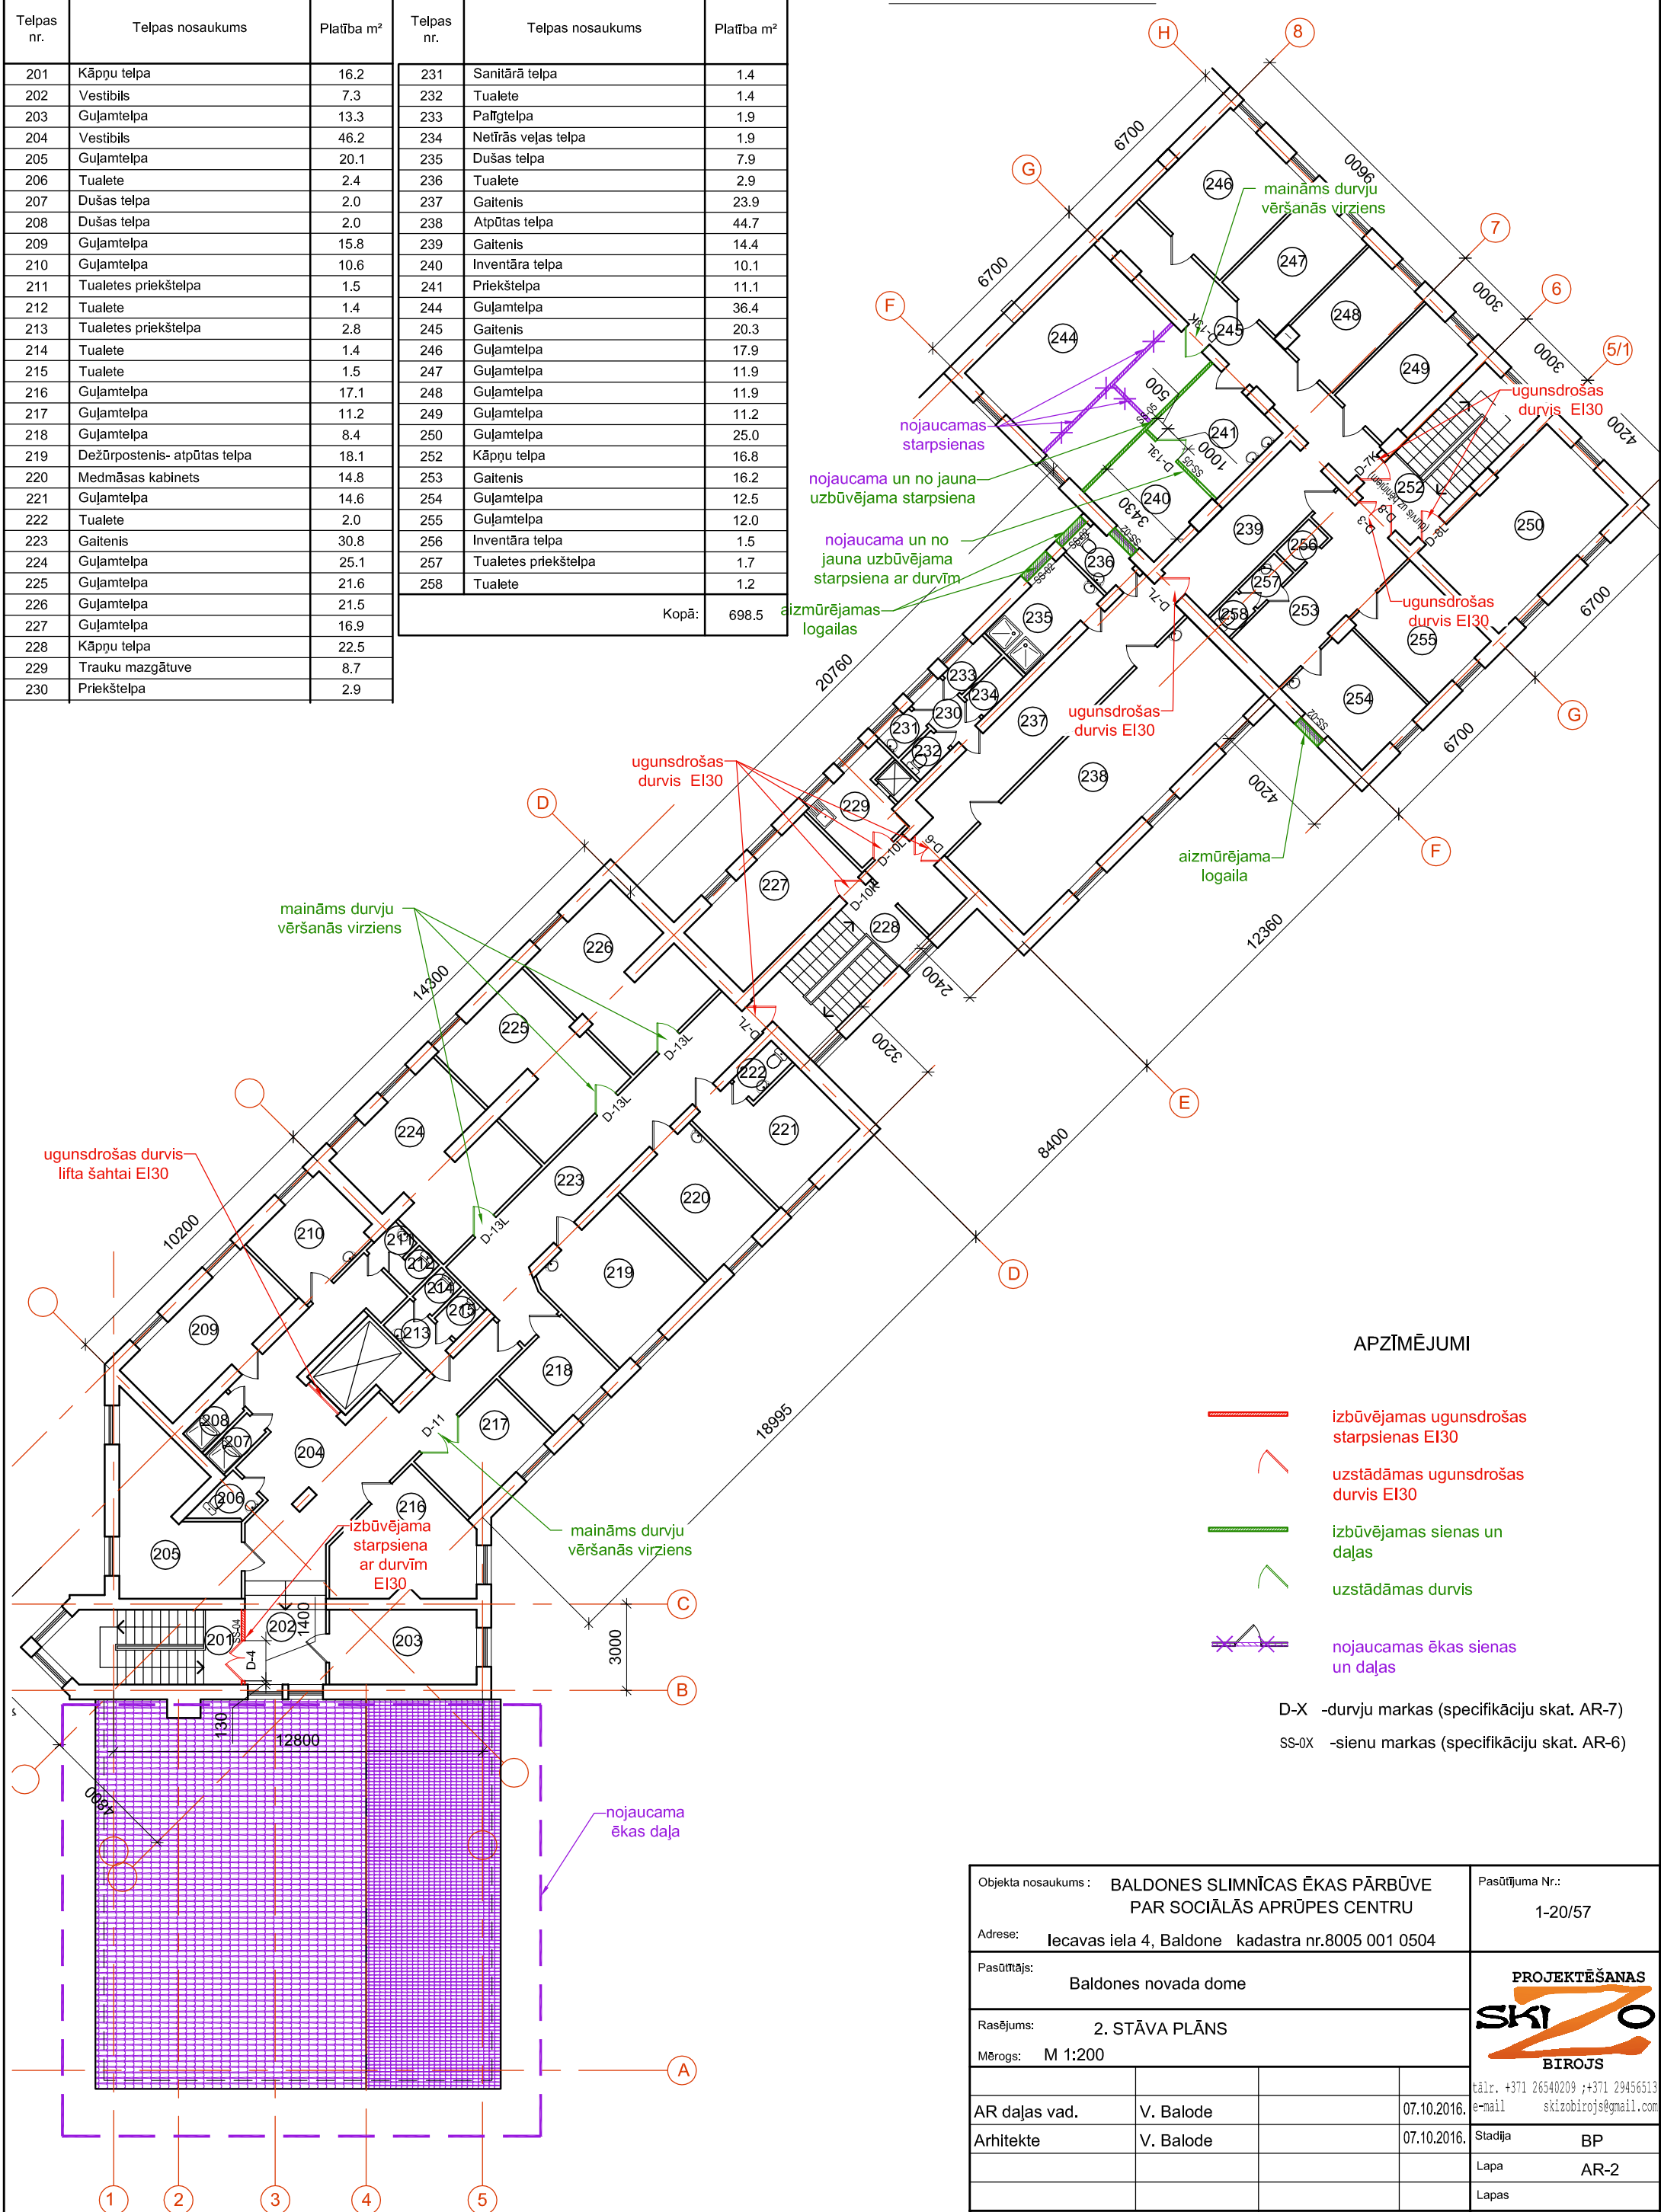

TELPU EKSPLIKĀCIJA

Telpas nr.	Telpas nosaukums	Platība m ²	Telpas nr.	Telpas nosaukums	Platība m ²
201	Kāpņu telpa	16.2	231	Sanitārā telpa	1.4
202	Vestibīls	7.3	232	Tualete	1.4
203	Guļamtelpa	13.3	233	Paļģtelpa	1.9
204	Vestibīls	46.2	234	Netīrās veļas telpa	1.9
205	Guļamtelpa	20.1	235	Dušas telpa	7.9
206	Tualete	2.4	236	Tualete	2.9
207	Dušas telpa	2.0	237	Gaitenis	23.9
208	Dušas telpa	2.0	238	Atpūtas telpa	44.7
209	Guļamtelpa	15.8	239	Gaitenis	14.4
210	Guļamtelpa	10.6	240	Inventāra telpa	10.1
211	Tualetes priekštelpa	1.5	241	Priekštelpa	11.1
212	Tualete	1.4	244	Guļamtelpa	36.4
213	Tualetes priekštelpa	2.8	245	Gaitenis	20.3
214	Tualete	1.4	246	Guļamtelpa	17.9
215	Tualete	1.5	247	Guļamtelpa	11.9
216	Guļamtelpa	17.1	248	Guļamtelpa	11.9
217	Guļamtelpa	11.2	249	Guļamtelpa	11.2
218	Guļamtelpa	8.4	250	Guļamtelpa	25.0
219	Dežūrpostenis- atpūtas telpa	18.1	252	Kāpņu telpa	16.8
220	Medmāšas kabinets	14.8	253	Gaitenis	16.2
221	Guļamtelpa	14.6	254	Guļamtelpa	12.5
222	Tualete	2.0	255	Guļamtelpa	12.0
223	Gaitenis	30.8	256	Inventāra telpa	1.5
224	Guļamtelpa	25.1	257	Tualetes priekštelpa	1.7
225	Guļamtelpa	21.6	258	Tualete	1.2
226	Guļamtelpa	21.5		Kopā:	698.5
227	Guļamtelpa	16.9			
228	Kāpņu telpa	22.5			
229	Trauku mazgātuve	8.7			
230	Priekštelpa	2.9			

2. STĀVA PLĀNS m 1:200

APZĪMĒJUMI

- izbūvējamas ugunsdrošas starpsienas EI30
- ┌ uzstādāmas ugunsdrošas durvis EI30
- izbūvējamas sienas un daļas
- ┌ uzstādāmas durvis
- nojaucamas ēkas sienas un daļas

D-X -durvju markas (specifikāciju skat. AR-7)
 SS-0X -sienu markas (specifikāciju skat. AR-6)

Objekta nosaukums:	BALDONES SLIMNĪCAS ĒKAS PĀRBŪVE PAR SOCIĀLĀS APRŪPES CENTRU		Pasūtījuma Nr.:	1-20/57
Adrese:	Iecavas iela 4, Baldone kadastra nr.8005 001 0504			
Pasūtītājs:	Baldones novada dome			
Rasējums:	2. STĀVA PLĀNS			
Mērogs:	M 1:200			
AR daļas vad.	V. Balode	07.10.2016.		
Arhitekts	V. Balode	07.10.2016.	Stadija	BP
			Lapa	AR-2
			Lapas	
Faila nos.	CreateDate	SaveDate	Arhīva Nr.	